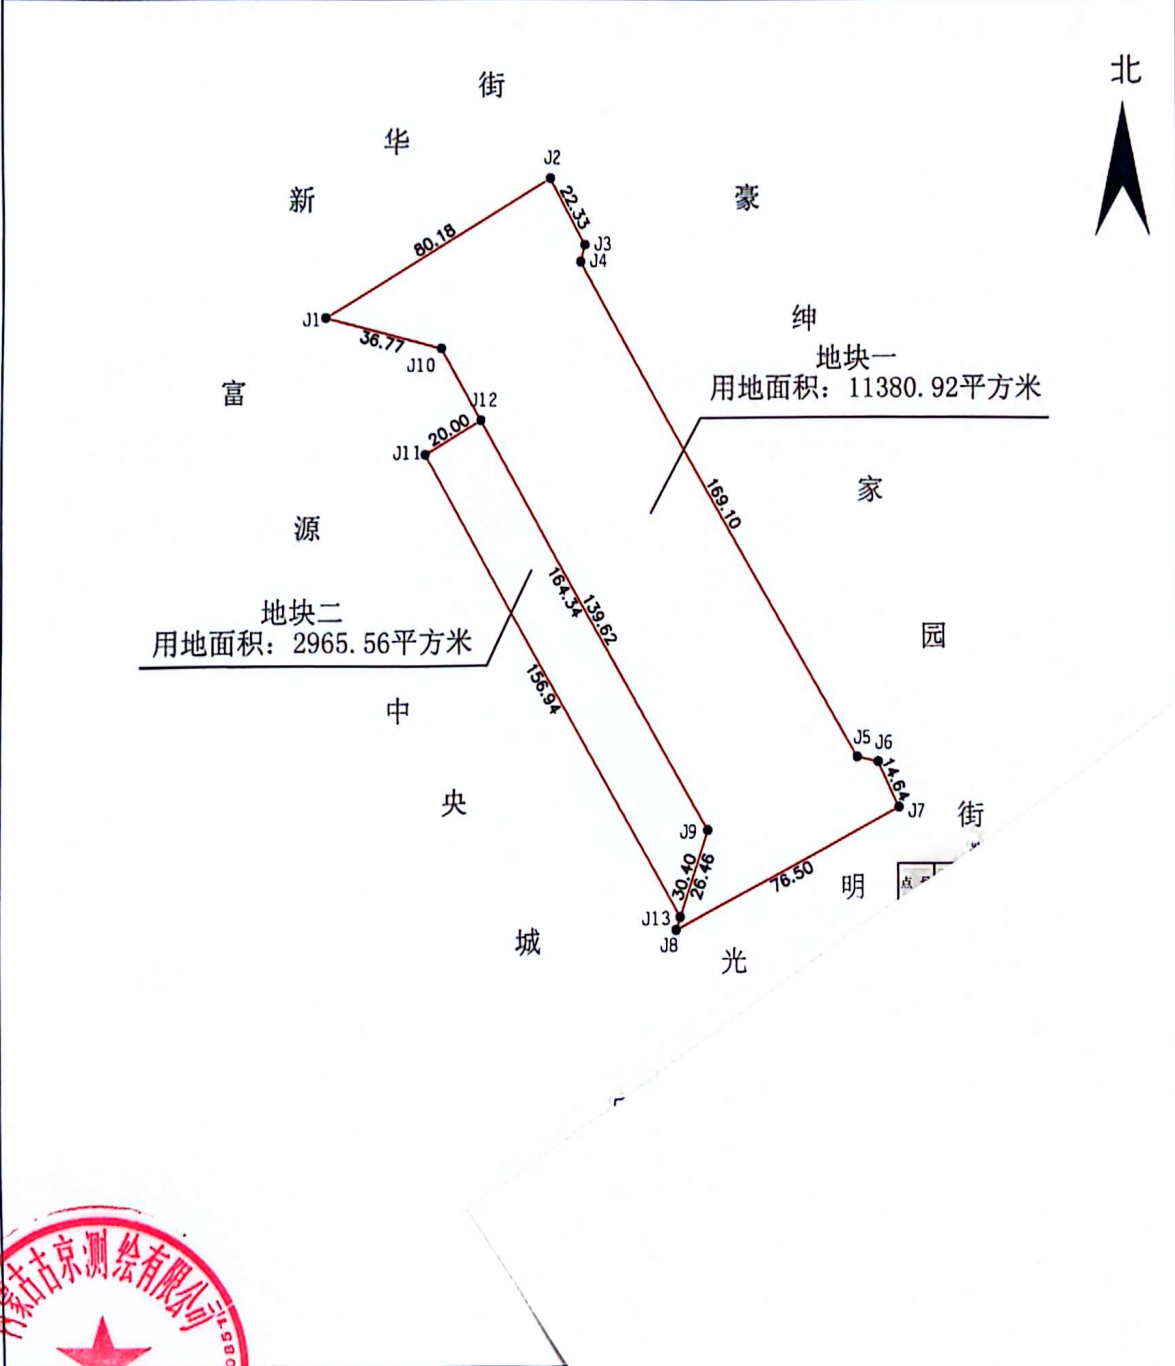

# 宗地图

单位: m

宗地代码:

土地权利人: 巴彦淖尔市临河区  
住房和城乡建设局

所在图幅号: 4512.00-36449.00

宗地面积: 14346.48 m<sup>2</sup>

内蒙古古京测绘有限公司

2000国家大地坐标

制图日期: 2024年6月6日

审核日期: 2024年6月6日

1: