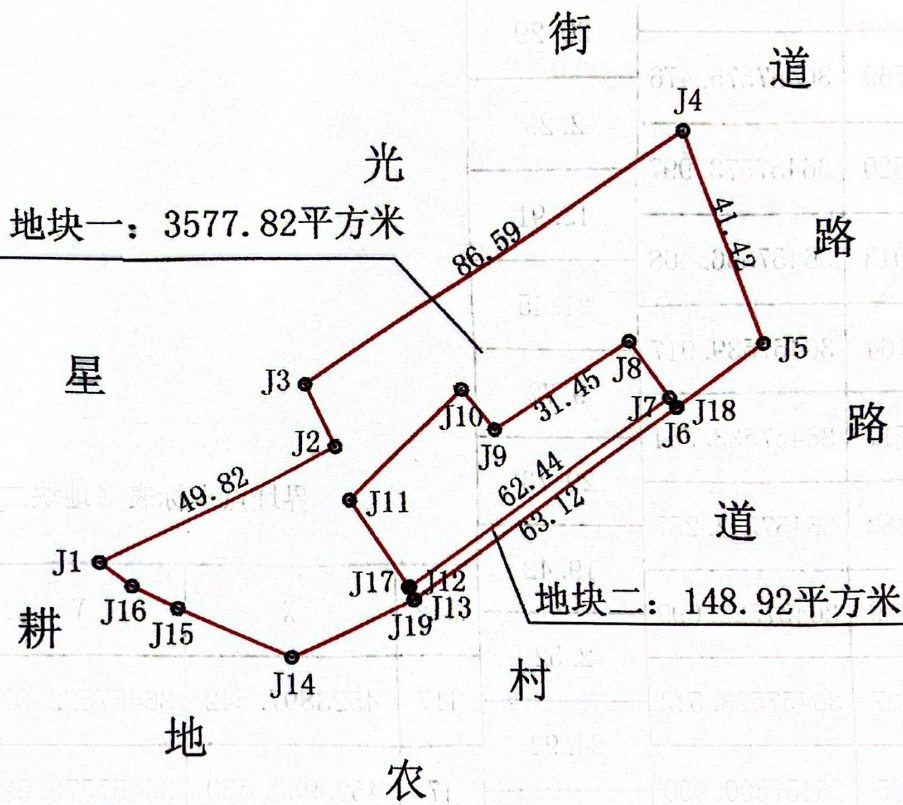

# 宗地图

单位: m

宗地代码:

土地权利人: 巴彦淖尔市草原启超  
油脂有限责任公司

所在图幅号: 4523.00-36457.00

宗地面积: 3726.74 m<sup>2</sup>

内蒙古古京测绘有限公司

2000国家大地坐标系

1:1070

制图日期: 2023年8月11日

审核日期: 2023年8月11日

制图者: 安乐

审核者: 李德忠